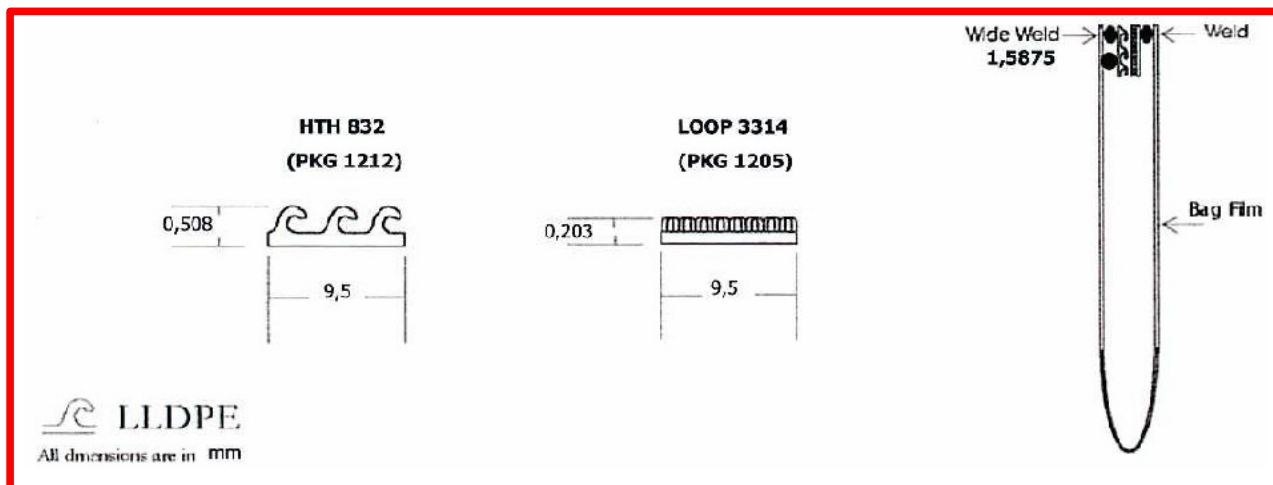

Twarzą w twarz z konfiguracją

Zastosowanie

- Magazynowanie i organizacja dokumentów, listów przewozowych, torebki zabezpieczające podczas transportu: kosmetyki, akcesoria do włosów, produkty biurowe...
- Duże zbiorcze opakowania
- Przechowywanie sypkich produktów jak cukierki, karma dla zwierząt, produktów zbożowych
- Przechowywanie i segregowanie drobnych elementów: zabawek, gier, akcesorii metalowych, części elektronicznych itp.
- Akcesoria ogrodowe, nawozy, nasiona ....

Opakowania

- Dwie oddzielne szpule haczyków i pętelek (HTH/LOOP)
- 1 szpula to 6096m
- Opakowania zbiorcze palety Euro

Specyfikacja

- **Skład:**
  LOOP - PA tkany
  HOOK – LLDPE
- **Żywotność:**
  Średnia
- **Temperatura zgrzewania:**
  125°C
- **Warunki składowania:**
  Temperatury: 4-37°C
- **Specjalne właściwości:**
  spełnia normę FDA –
  pozwolenie na bezpośredni kontakt z żywnością
- **Opcje**
  inne kolory, samoprzylepne